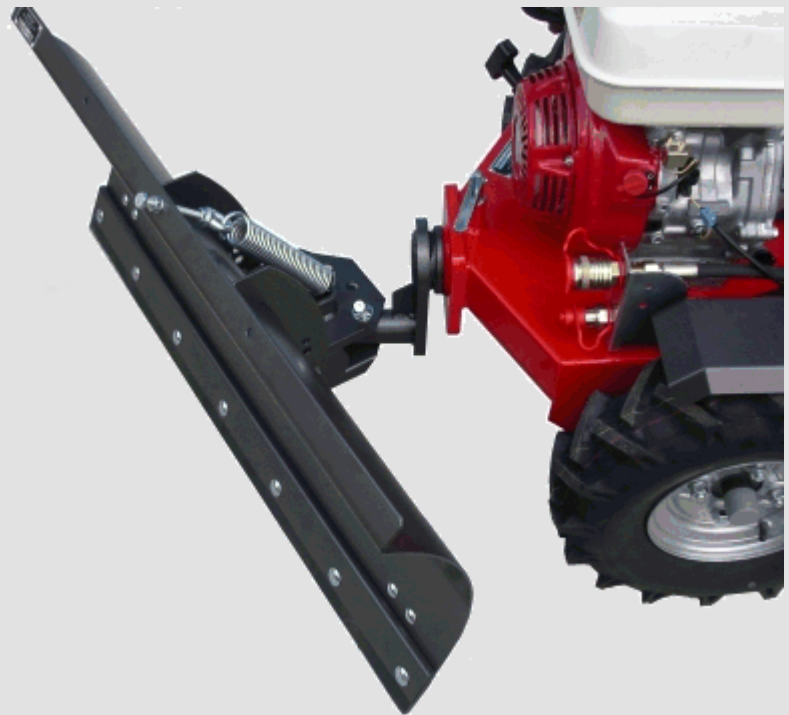

Lames de déneigement

SCHN 085 ST-K35

SCHN 100 FK-MS-KU 70

SCHN 125 FK-MS-KU 70

- Orientation manuelle, ressorts de sécurité
- Accrochage K-Line et UBS-Line
- Masses de lestage
- Bande racleuse en robalon

DESCRIPTION

LAMES POUR K-Line ET UBS-Line							
	Réglage de hauteur	Dimensions	Orientation	Montage	Masses de lestage	Ressort de sécurité	Bande racleuse
SCHN 085 ST-K35	Patins	85 x 45 cm	Manuelle	K820, K1500	1	non	Robalon
SCHN 100 FK-MS KU70	Patins	100 x 45 cm	Manuelle	K2100, UBS EASY UBS HYDRO	K2100 : 1 UBS : 2	oui	Robalon
SCHN 125 FK-MS KU70	Patins	125 x 45 cm	Manuelle	UBS HYDRO	2	oui	Robalon