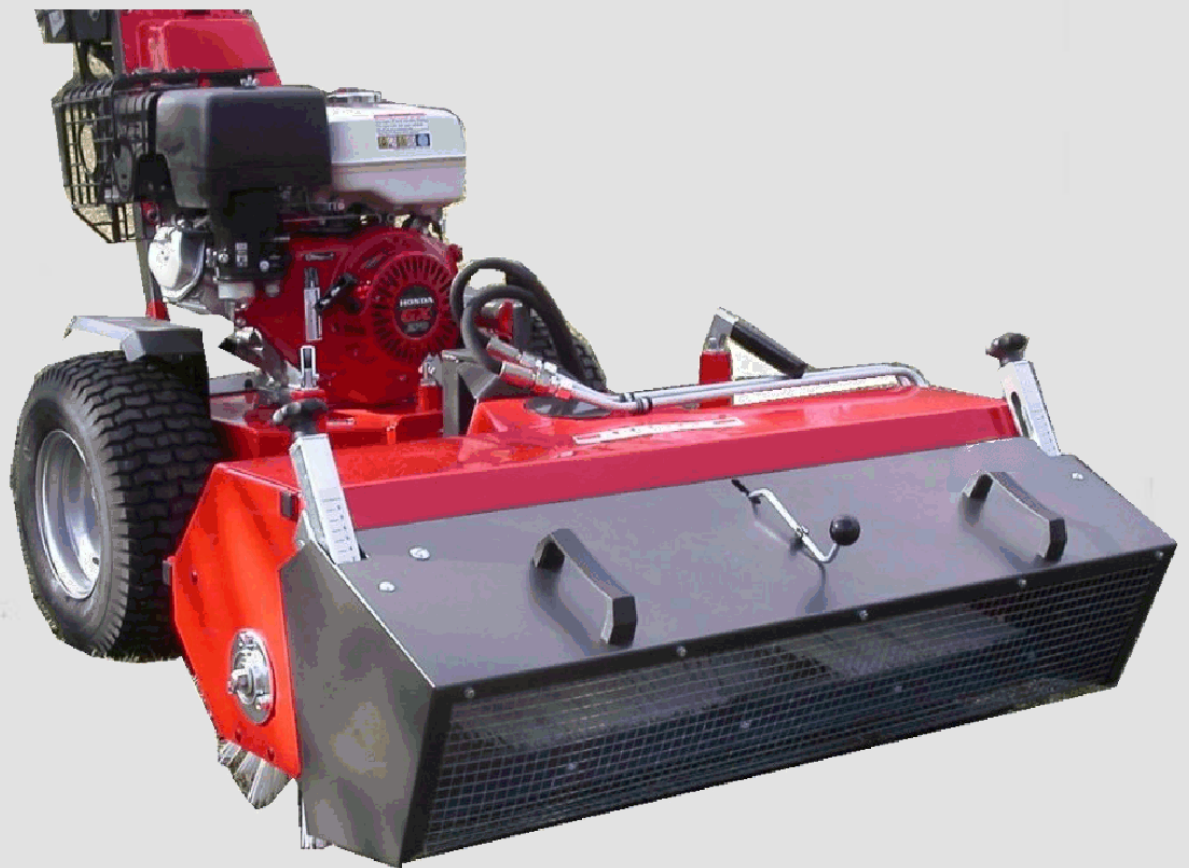

Balayeuses

Pour porte-outils K-Line K2100 G

EFKM 10037 H-KU 70 KR

- Balayeuse à balai renforcé pour gazons synthétiques, 100 ou 125 cm
- Adaptable sur porte-outils K2100 G
- Entraînement hydraulique
- Balai à 5 rangées, complet ou mixte
- Option brosse latérale, bac de ramassage, bavette anti-projection

Ces balayeuses sont particulièrement destinées à l'entretien des gazons synthétiques. La fibre renforcée qui compose le balai et le moteur hydraulique plus puissant permettent une pénétration profonde dans la structure du gazon afin de sortir tous les débris tout en le décompactant.

	Dimensions	Porte-outils	Entrainement	Brosse latérale	Autres options
EFKM 10037 H-KU 70 KR	100 x 37 cm	K2100 G	Hydraulique	Hydraulique	Bac de ramassage Bavette anti-projection Balai complet ou mixte
EFKM 12537 H-KU 70 KR	100 x 37 cm	K2100 G	Hydraulique	Hydraulique	Bac de ramassage Bavette anti-projection Balai complet ou mixte